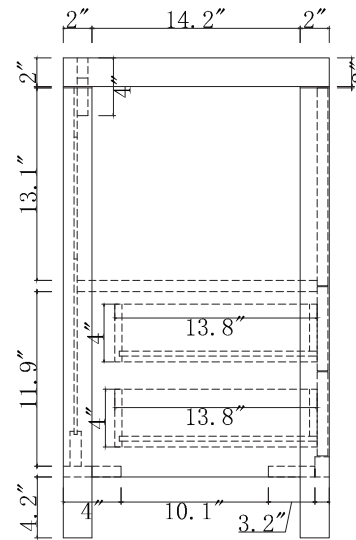

TOP

SIDE

BACK

AVANT
STYLES

SPECIFICATIONS

www.avant-styles.com

SKU: KS-70028

REV1.13.18