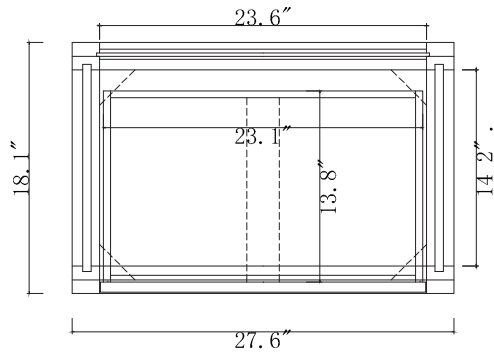

TOP

SIDE

BACK

AVANT
STYLES

SPECIFICATIONS

www.avant-styles.com

SKU: KS-70028

REV1.13.18